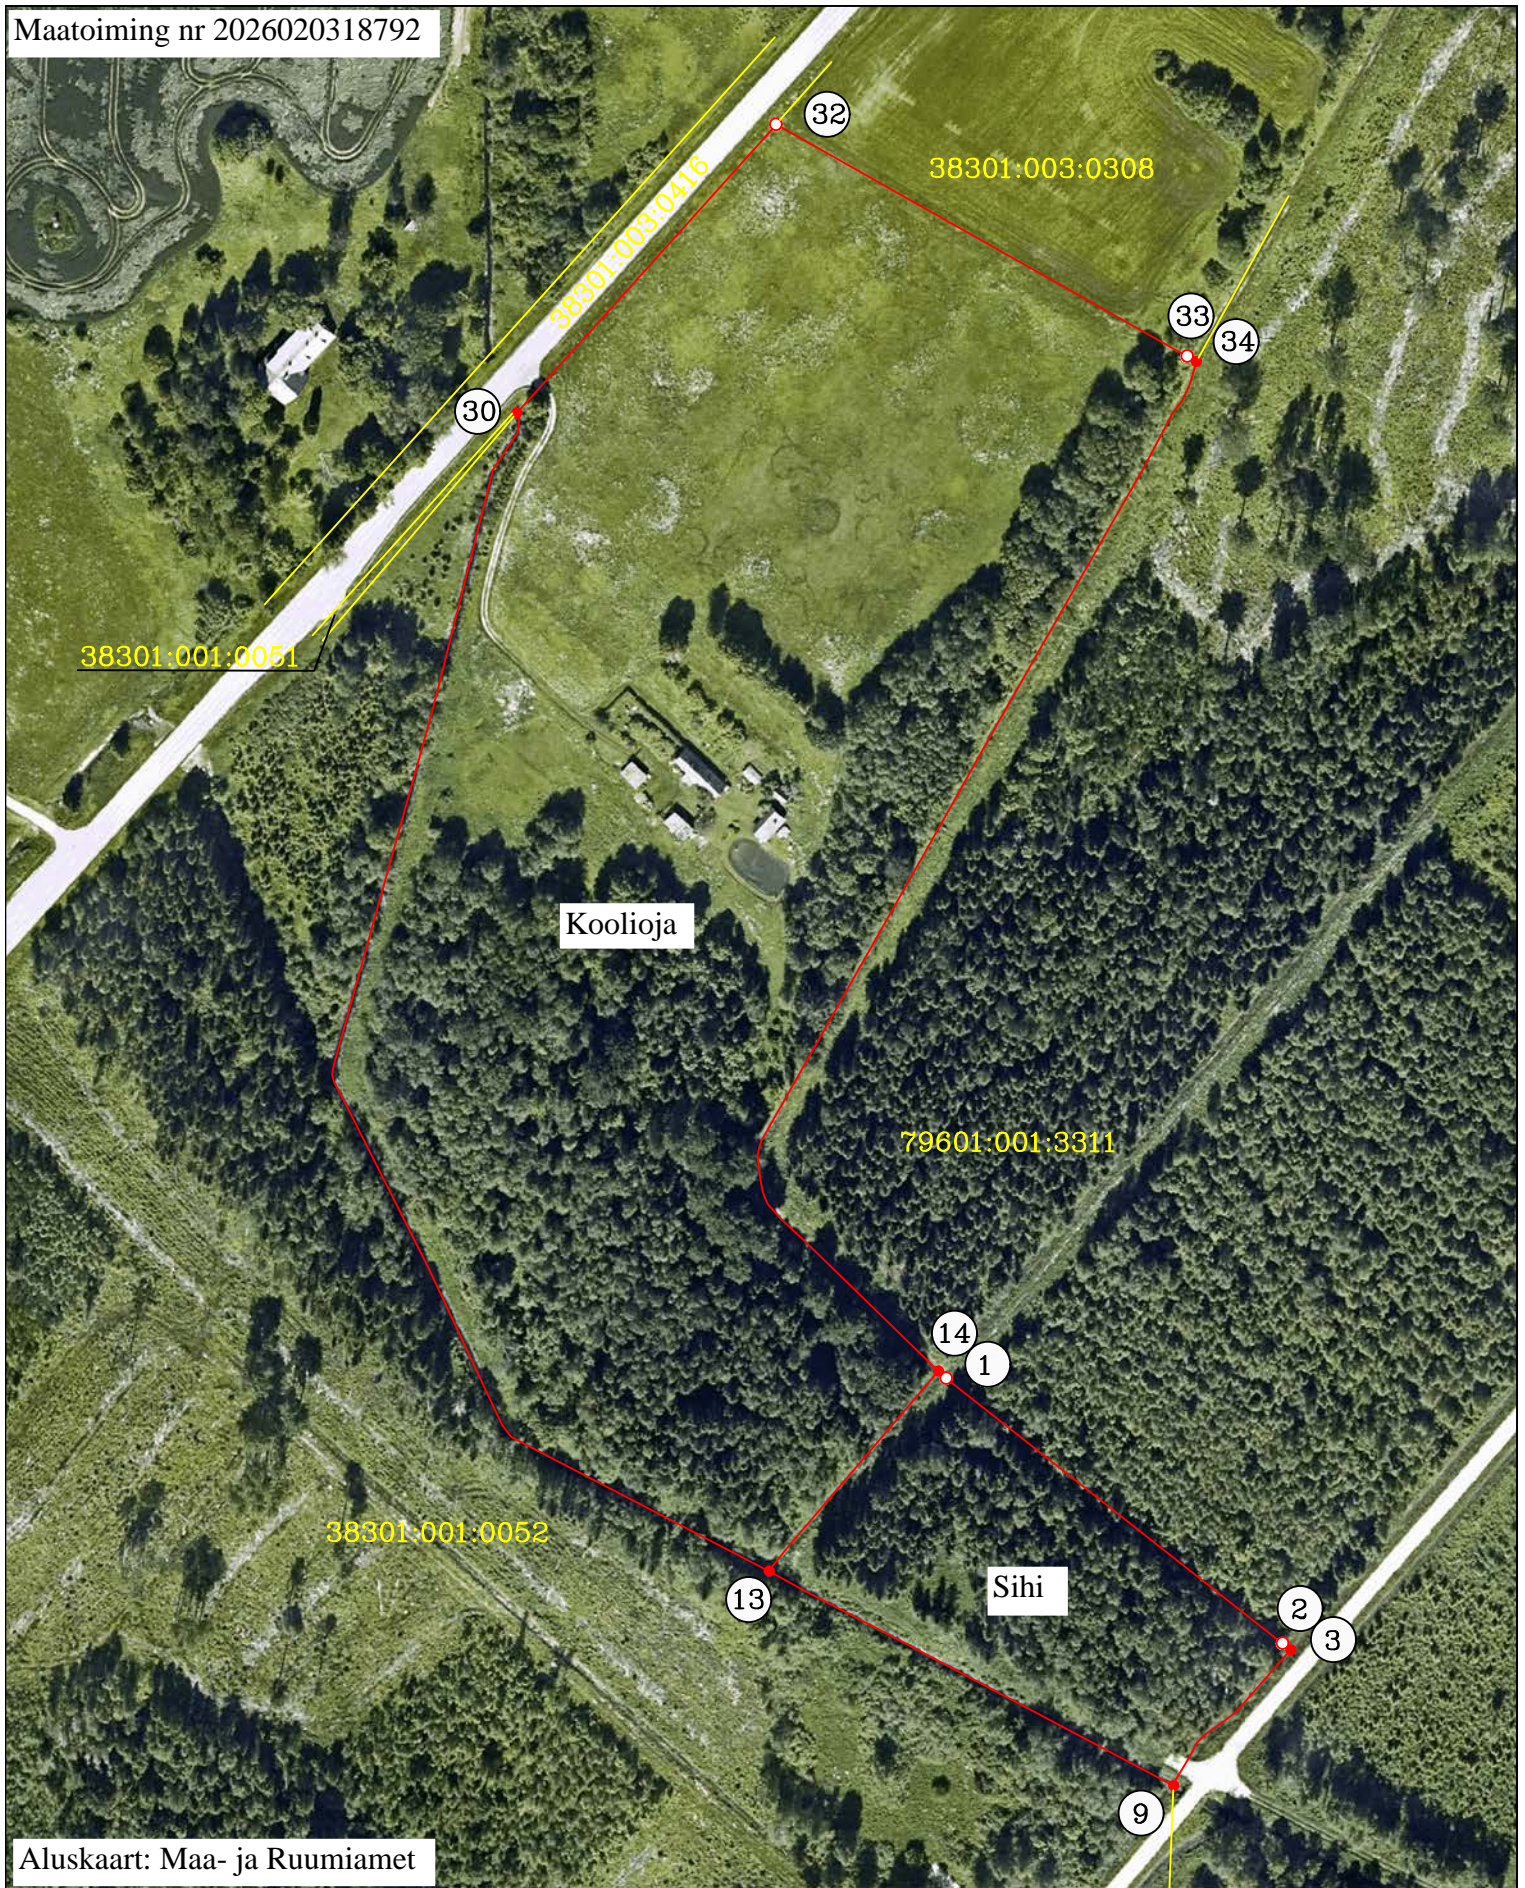

Piiri kättenäitamise kutse

15.04.2026

Teostasin Tartu maakonnas Tartu vallas Kämara külas **Koolioja** (38301:003:0414) katastriüksuse jagamise mõõdistuse, mis osaliselt piirneb teile kuuluvate **41 Kärevere-Kärkna tee** (38301:003:0416) ja **41 Kärevere-Kärkna tee** (38301:001:0051) katastriüksustega.

Ühised piiripunktid on nr 32 ja 30. Piiripunktis nr 32 oli maastikul viltune metalltoru mis sai korrastatud ja asub 10,0 m kaugusel tee teljest. Piiripunkt nr 30 on veekogu telje punkt.

Kui te soovi avaldate, toimub ühiste piirimärkide kättenäitamine 27.04.2026 (kui soovite osa võtta, palume osavõtu soovist eelnevalt registreerida hiljemalt 1 tööpäev enne määratud kuupäeva, et kokku leppida kellaeg). Piiride kättenäitamisel osalemine on vabatahtlik ja toimub ainult juhul kui asjaosalised selleks soovi avaldavad. Piiri kättenäitamisele võite saata ka esindaja. Palun mind sellest eelnevalt teavitada ja esitada mulle esindust tõendav volikiri. Pärast piiri kättenäitamist koostatakse piiriprotokoll 3 tööpäeva jooksul, mida on seejärel võimalik allkirjastada.

Kutse saatmisega loetakse piirimärkide asukohad ja nende alalhoiu kohustus kinnisasja omanikule teatavaks tehtuks ja omanik piiride asukohaga nõustunuks (maakatastriseaduse § 17 lõige 6), välja arvatud juhul, kui ilmneb piiride kindlakstegemise vajadus. Kinnisasja omanik peab tagama piirimärgistuse säilimise. Te ei või piirimärke iseseisvalt muuta ega ümber paigutada (asjaõigusseaduse § 128 lg 2).

Piirikirjeldus: Koolioja

Piiripunkti nr	Piiripunkti vorm	Piiri kulgemise viis	Märkus	Paigalduse info
30	veekogu telje punkt	teemaa serv*	*piir kulgeb 10,0 m tee teljest	-
32	metalltoru*	sirgjooneline	*10,0 m kaugusel tee teljest	korrastatud

Lisaküsimuste korral võtke minuga ühendust e-maili või telefoni teel (telefonile vastan tööpäeviti 9.00- 17.00).

Lugupidamisega maamõõtja Meelis Kask
tegevuslitsents 687 Ma-k
meelis.lood@gmail.com

+372 5392 1891

Piiripunktide ja piiride skeem

Maatoiming nr 2026020318792

Aluskaart: Maa- ja Ruumiamet

Leppemärgid:

- katastriüksuse piir
- registreeritud katastriüksuse piir
- piirimärk
- piiripunkt
- ① piiripunkti number